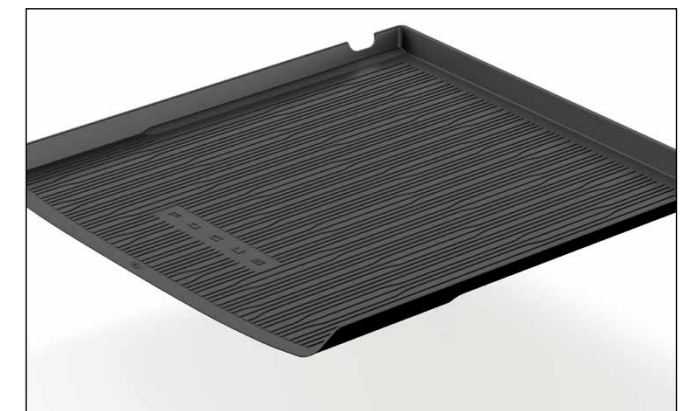

Kadica prtljažnika

Napomena: troškovi montaže nisu uračunati u cijenu.