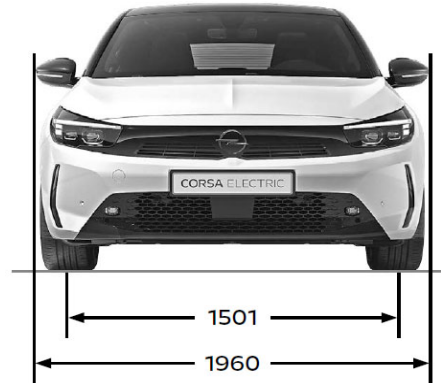

Corsa - Tehnički podatci

Opći podaci	
Dimenzije vozila u mm	5 vrata
Visina	1435
Dužina	4061
Osovinski razmak	2538
Širina (sa/bez vanjskih ogledala)	1960 / 1765
Trag kotača (prednjih/stražnjih)	1501 / 1500
Krug okretaja u m	
Trag kotača	10,74

Opći podaci	
Dimenzije prtljažnog prostora u mm	5 vrata
Dužina prtljažnika do naslona stražnjih sjedala	674
Dužina prtljažnika s naslonima stražnjih sjedala preklopljenim prema naprijed	1553
Širina između blatobrana	969
Visina ispod nosača za šešire	536
Visina prtljažnog prostora	682
Obujam prtljažnog prostora u l	
Kapacitet prtljažnog prostora	309 - 1801