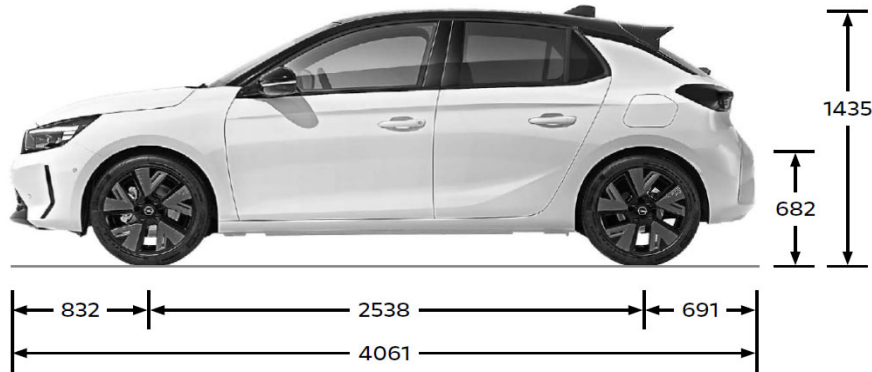

Corsa - Tehnički podatci

Opći podaci	
Dimenzije vozila u mm	5 vrata
Visina	1435
Dužina	4061
Osovinski razmak	2538
Širina (sa/bez vanjskih ogledala)	1960 / 1765
Trag kotača (prednjih/stražnjih)	1501 / 1500
Krug okretaja u m	
Trag kotača	10,74

Opći podaci	
Dimenzije prtljažnog prostora u mm	5 vrata
Dužina prtljažnika do naslona stražnjih sjedala	674
Dužina prtljažnika s naslonima stražnjih sjedala preklopljenim prema naprijed	1553
Širina između blatobrana	969
Visina ispod nosača za šešire	536
Visina prtljažnog prostora	682
Obujam prtljažnog prostora u l	
Kapacitet prtljažnog prostora	309 - 1801