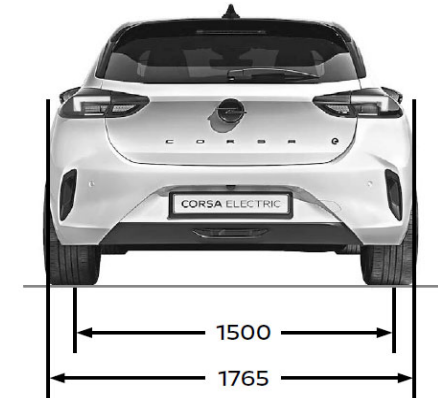

Corsa - Tehnički podatci

Opći podaci	
Dimenzije vozila u mm	5 vrata
Visina	1435
Dužina	4061
Osovinski razmak	2538
Širina (sa/bez vanjskih ogledala)	1960 / 1765
Trag kotača (prednjih/stražnjih)	1501 / 1500
Krug okretaja u m	
Trag kotača	10,74

Opći podaci	
Dimenzije prtljažnog prostora u mm	5 vrata
Dužina prtljažnika do naslona stražnjih sjedala	674
Dužina prtljažnika s naslonima stražnjih sjedala preklopljenim prema naprijed	1553
Širina između blatobrana	969
Visina ispod nosača za šešire	536
Visina prtljažnog prostora	682
Obujam prtljažnog prostora u l	
Kapacitet prtljažnog prostora	309 - 1801